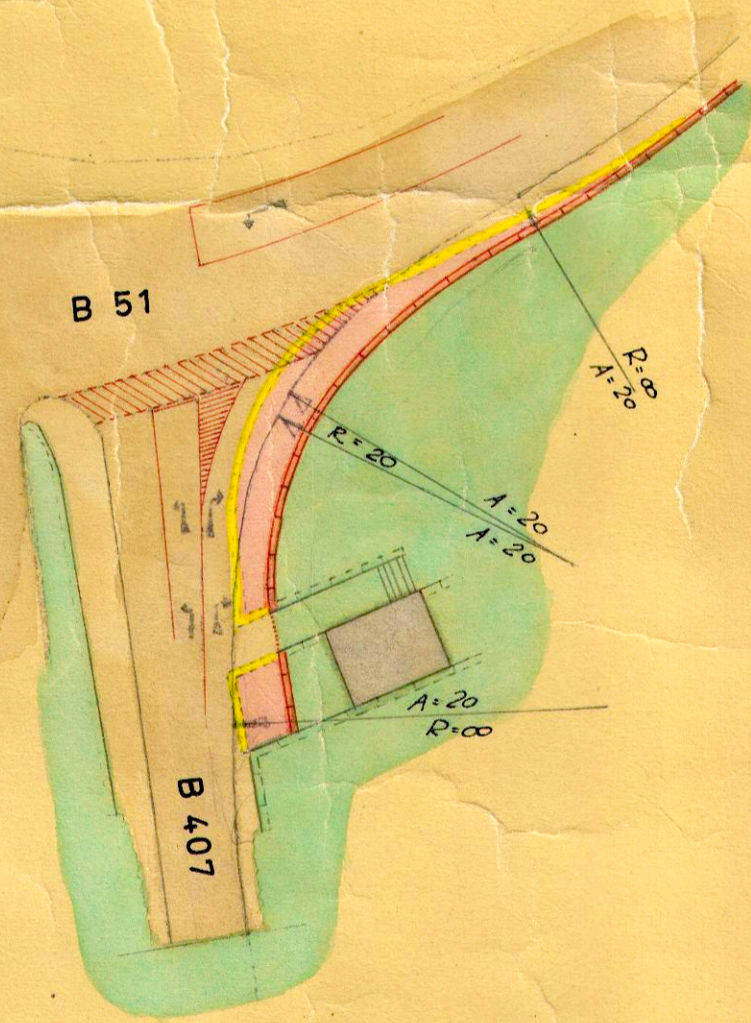

Deckblatt - Stadt: Saarburg

Bebauungsplan: Graf Siegfried-Strasse

M. 1:500

DIESES DECKBLATT IST BESTANDTEIL
DES BEBAUUNGSPLANES

22.7.1965